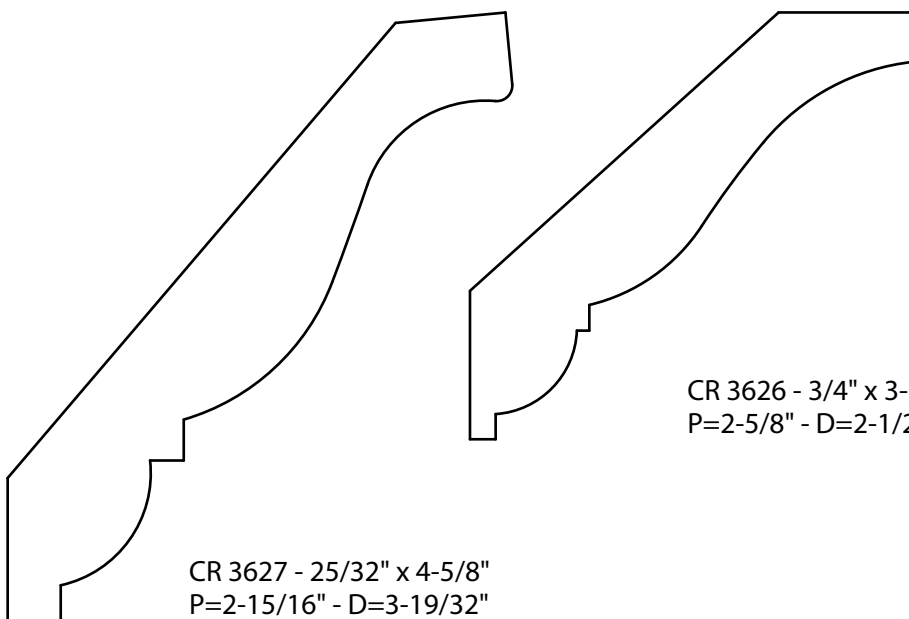

# CROWN

CR 4058 -  $13/16''$  x  $4-9/16''$   
P= $3-3/16''$  -  $3-9/32''$

CR 3608 -  $3/4''$  x  $3-5/8''$   
P= $2-5/16''$  - D= $2-3/4''$

CR 2058 -  $3/4''$  x  $2-5/8''$   
P= $1-15/16''$  - D= $1-25/32''$

CR 3627 -  $25/32''$  x  $4-5/8''$   
P= $2-15/16''$  - D= $3-19/32''$

CR 3626 -  $3/4''$  x  $3-5/8''$   
P= $2-5/8''$  - D= $2-1/2''$

CROWN